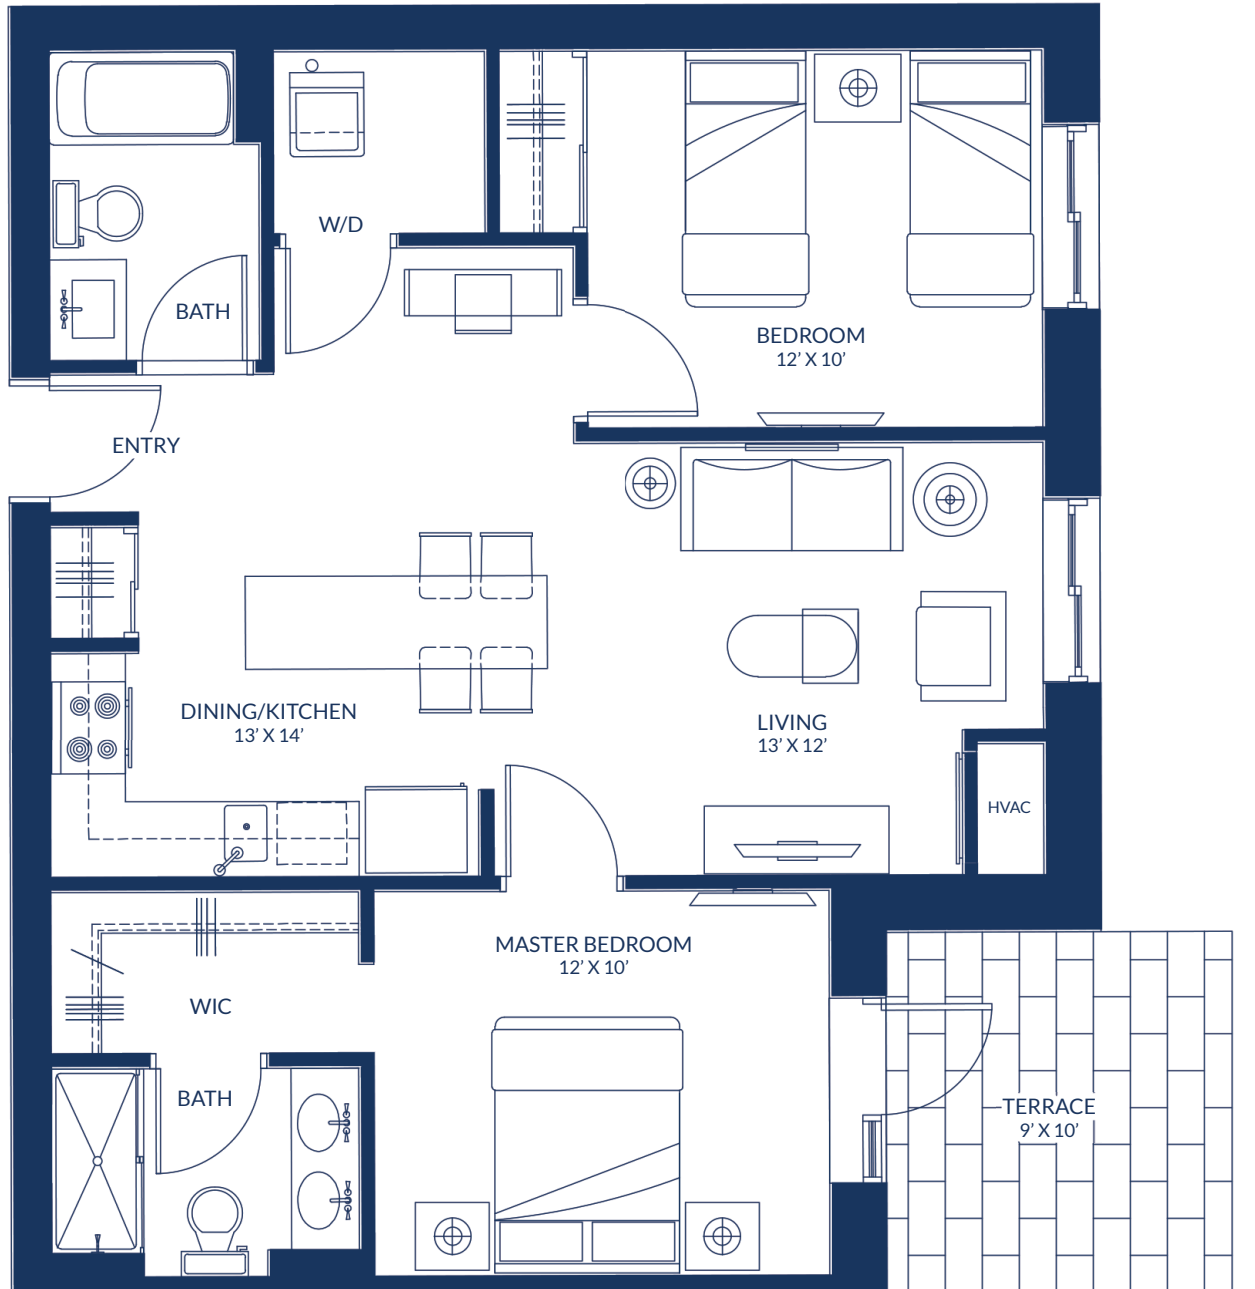

613-270-2052

1103

Mautis

Two Bedroom
1020 sq/ft

Residences

AT KANATA LAKES

KanataLakesResidences.com
613.266.4261

%)